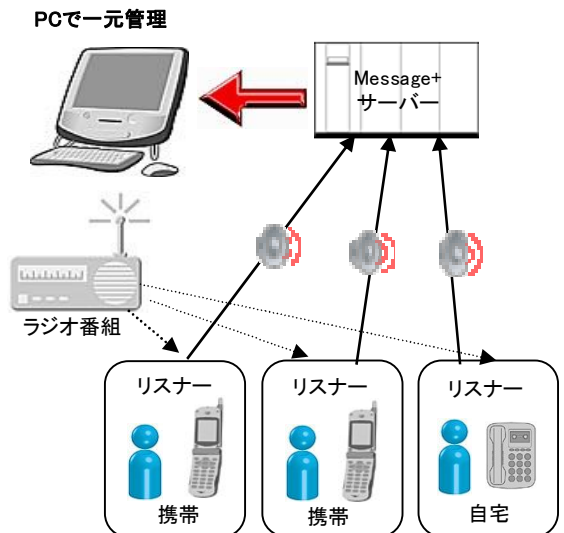

Message+活用イメージ

株式会社エフエム東京 JOAU-FM 80.0MHz

【本社】 〒102-8080 東京都千代田区麹町1-7 TEL:03-3221-0080(大代表)

【大阪支社】 〒530-0002 大阪府大阪市北区曾根崎新地1-1-49 梅田滋賀ビル9階 TEL:06-6456-0770

事業内容:FMラジオの番組制作・放送事業